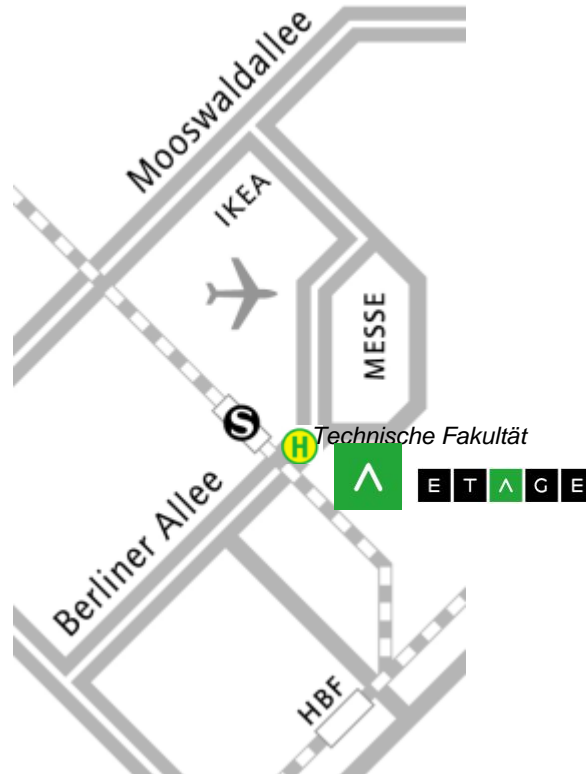

Anfahrt

Mit dem Auto:

Autobahn A5, Ausfahrt Freiburg Mitte Richtung Stadtmitte
 B 31 A, 4. Ausfahrt Richtung Sportzentrum West / Uni-Klinik
 Berliner Allee etwa 1 km geradeaus, bis 7. Ampel, nach S-Bahn Linie
 an der Ampel rechts abbiegen, Zufahrt zur Tiefgarage am Ende des Gebäudes

Mit den öffentlichen Verkehrsmitteln (Straßenbahn oder S-Bahn):

Mit der **Straßenbahn Linie 4** im 10-Minuten-Takt Richtung „Messe“ fahren Sie vom Hauptbahnhof bis zur Haltestelle „Technische Fakultät“, die auf der Berliner Allee direkt an der Seitenfront des Solar Info Center liegt. Die Fahrtzeit beträgt ca. 10 Minuten.

Mit der **Breisgau-S-Bahn** fahren Sie Richtung „Breisach“ bis zur Station „Messe/Universität“. Von dort gehen Sie in Richtung der 4-spurigen Straße „Berliner Allee“, nach deren Überquerung das Solar Info Center mit dem ETAGE Tagungcenter direkt vor Ihnen liegt. Die Fahrtzeit beträgt ca. 3 Minuten.

Das ETAGE Tagungcenter befindet sich im 1. OG. Benutzen Sie die Freitreppe im Foyer oder die Aufzüge Aufgang Nord oder Aufgang Ost.

Parkmöglichkeiten

Das ETAGE Tagungszentrum befindet sich im 1. OG des Solar Info Centers, direkt neben der Messe Freiburg. Parkplätze in ausreichender Anzahl stehen Ihnen auf dem Messegelände zur Verfügung. Folgen Sie dem Verkehrsleitsystem „Messe Freiburg“. Fahren Sie durch die Haupteinfahrt der Messe und parken Sie vor den Hallen 1 und 2. Wenn Sie nun dem Fußweg entlang der Madisonallee in Richtung „S-Bahn“ folgen (ca. 300m), laufen Sie direkt auf das ETAGE Tagungszentrum zu und erreichen nach ca. 5 Gehminuten Ihr Ziel.